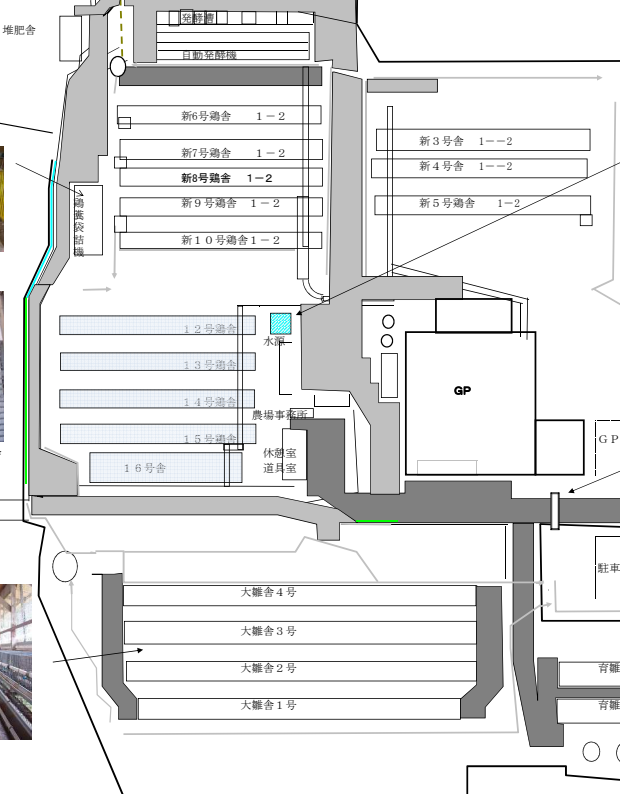

有限会社 津口ファーム 場内見取り図

N

堆肥舎

鶏糞自動袋詰め機

12号舎～15号舎
4段ケージ

車両消毒

大雛舎内洗浄作業中

育雛舎

ヒナ導入